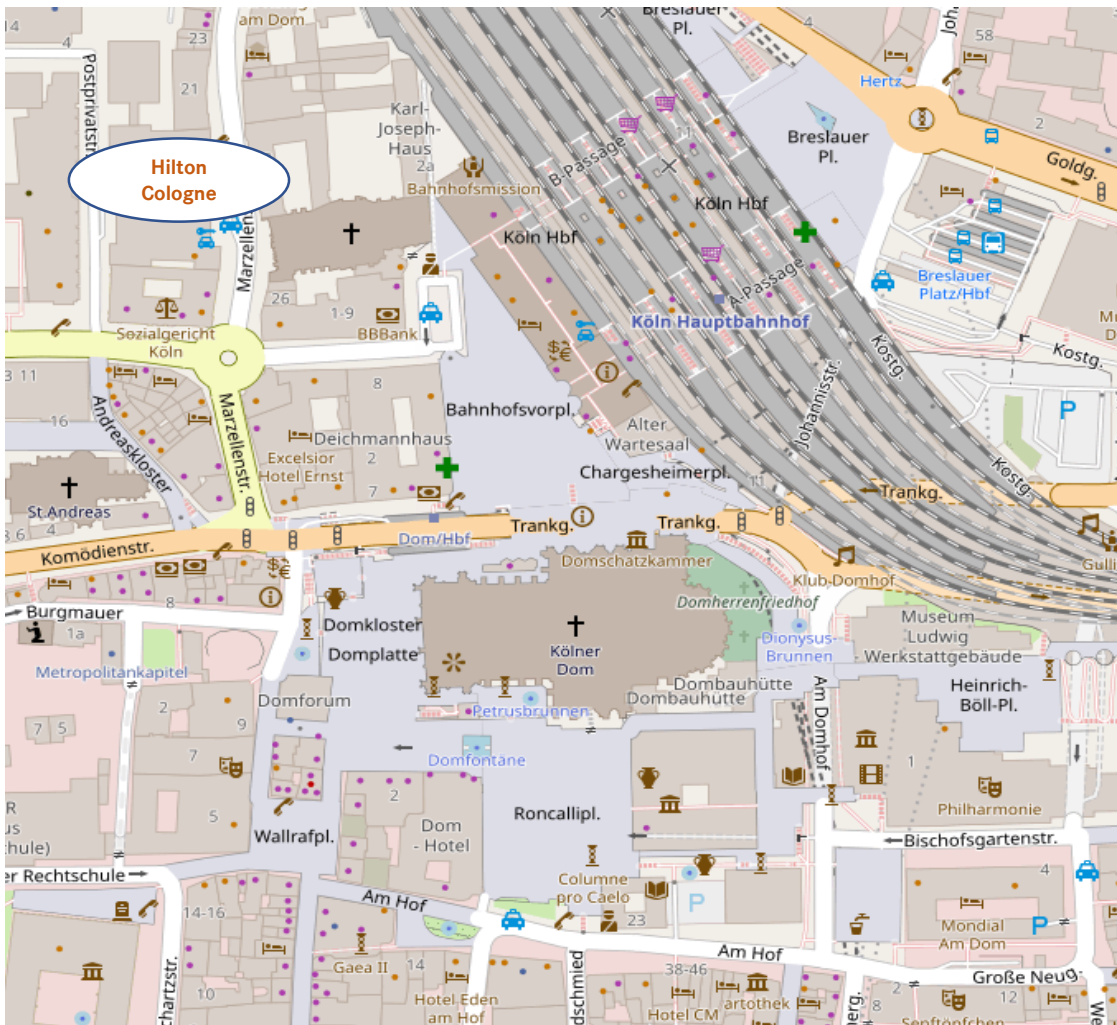

## 20. Kölner Aftersales Forum

Hotel Hilton

Marzellenstraße 13-17

D-50668 Köln

Das Hilton-Parkhaus befindet sich auf der Rückseite des Hotels. Einfahrt in das Parkhaus von der Straße An den Dominikanern.

© OpenStreetMap-Mitwirkende

Auf der nächsten Seite finden Sie die Anfahrtsskizze des nächstgelegenen Parkhaus, das über deutlich mehr Parkmöglichkeiten verfügt, als das viel kleinere Hilton Parkhaus.

## 20. Kölner Aftersales Forum

Dom Parkhaus

Einfahrt: Kurt-Hackenbergs-Platz 2, D-50667 Köln

Der zum Tagungshotel nächstgelegene Ausgang und die Ausfahrt des Parkhauses befinden sich in der Trankgasse, in unmittelbarer Nähe zum Hilton